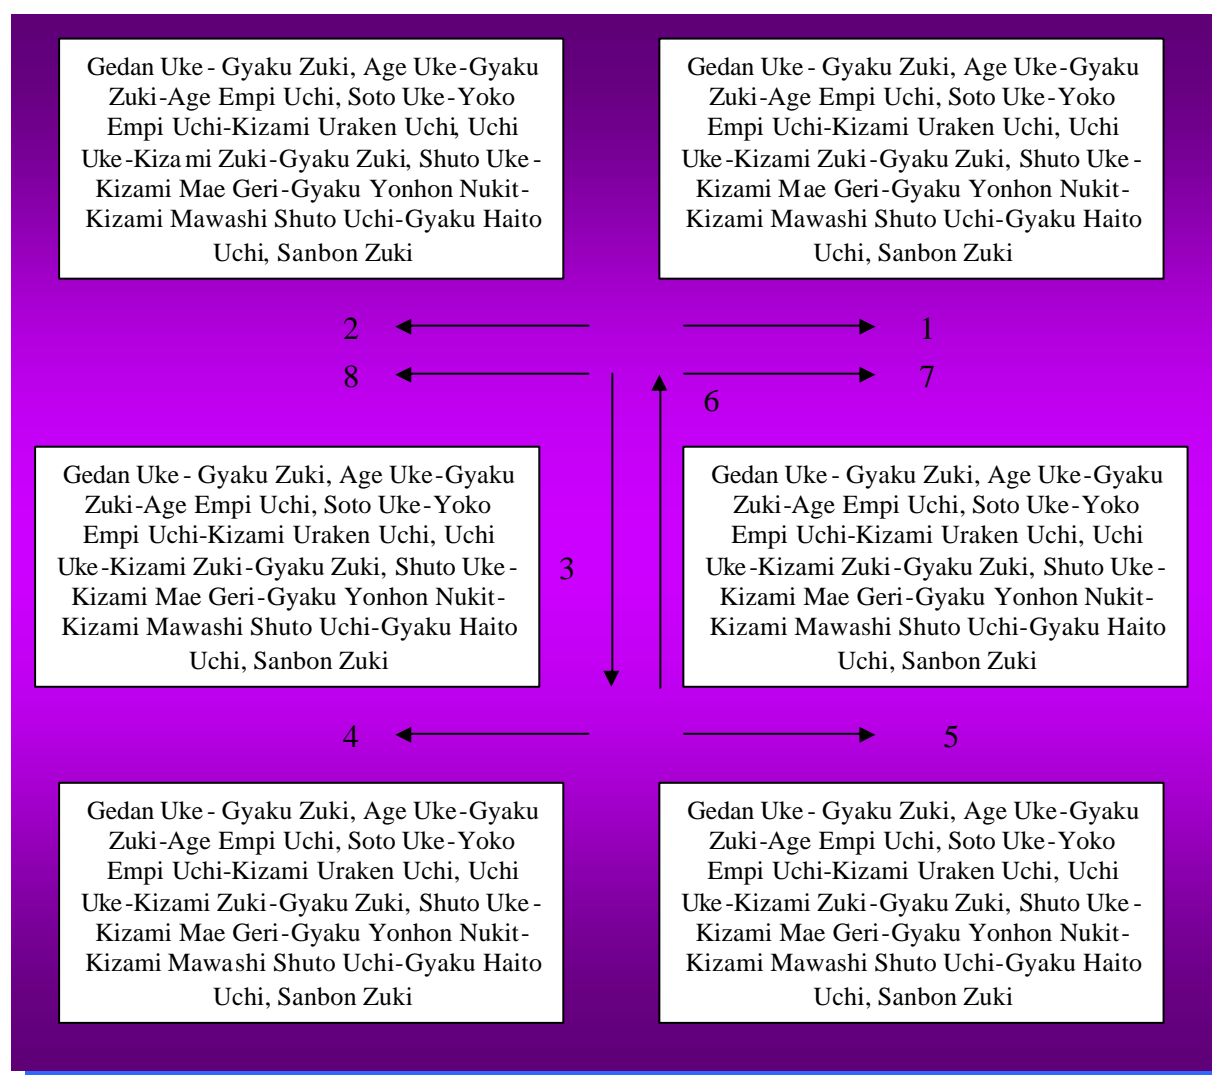

Kampfkunstschule Martino Fromm

Willem Barents Straße 8, 18106 Rostock

Homepage: MartinoFromm.de, Email: Kampfkunst@martinofromm.de, Tel.: 01736411015

Prüfungsinhalte 4. Kyu

- 1.) Kihon Kata 4.Kyu
- 2.) Shiho Gyaku Zuki, Shiho Uraken Uchi & Shiho Empi Uchi
- 3.) Makiwara: Oi Zuki, Gyaku Zuki, Kizami Zuki & Uraken
- 4.) Kata – Heian Shodan, Nidan, Sandan, Yondan & Godan
- 5.) Goshin Kumite Heian Shodan, Nidan, Sandan, Yondan & Godan

Uke Kata 4.Kyu

Kampfkunstschule Martino Fromm

Willem Barents Straße 8, 18106 Rostock

Homepage: MartinoFromm.de, Email: Kampfkunst@martinofromm.de, Tel.: 01736411015

Geru Kata 4. Kyu

Beide Kata (Uke & Geru) werden hintereinander ausgeführt, dabei geht der Ausführende nicht nach der ersten kata in Shizentei, sondern beginnt direkt nach der letzten Technik mit der Geru Kata.