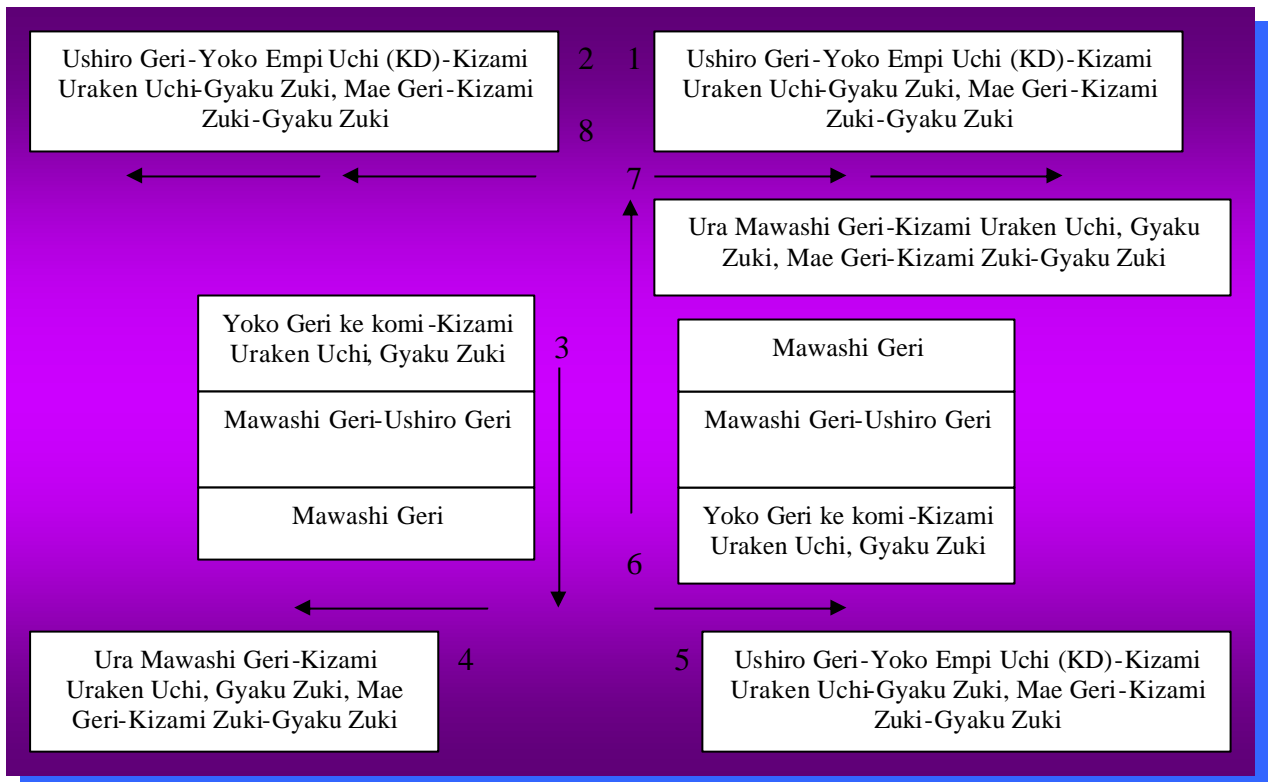

Kampfkunstschule Martino Fromm

Willem Barents Straße 8, 18106 Rostock

Homepage: MartinoFromm.de, Email: Kampfkunst@martinofromm.de, Tel.: 01736411015

Prüfungsinhalte 4. Kyu

- 1.) Kihon Kata 4.Kyu
- 2.) Shiho Gyaku Zuki, Shiho Uraken Uchi & Shiho Empi Uchi
- 3.) Makiwara: Oi Zuki, Gyaku Zuki, Kizami Zuki & Uraken
- 4.) Kata – Heian Shodan, Nidan, Sandan, Yondan & Godan
- 5.) Goshin Kumite Heian Shodan, Nidan, Sandan, Yondan & Godan

Uke Kata 4.Kyu

Kampfkunstschule Martino Fromm

Willem Barents Straße 8, 18106 Rostock

Homepage: MartinoFromm.de, Email: Kampfkunst@martinofromm.de, Tel.: 01736411015

Geru Kata 4. Kyu

Beide Kata (Uke & Geru) werden hintereinander ausgeführt, dabei geht der Ausführende nicht nach der ersten kata in Shizentei, sondern beginnt direkt nach der letzten Technik mit der Geru Kata.