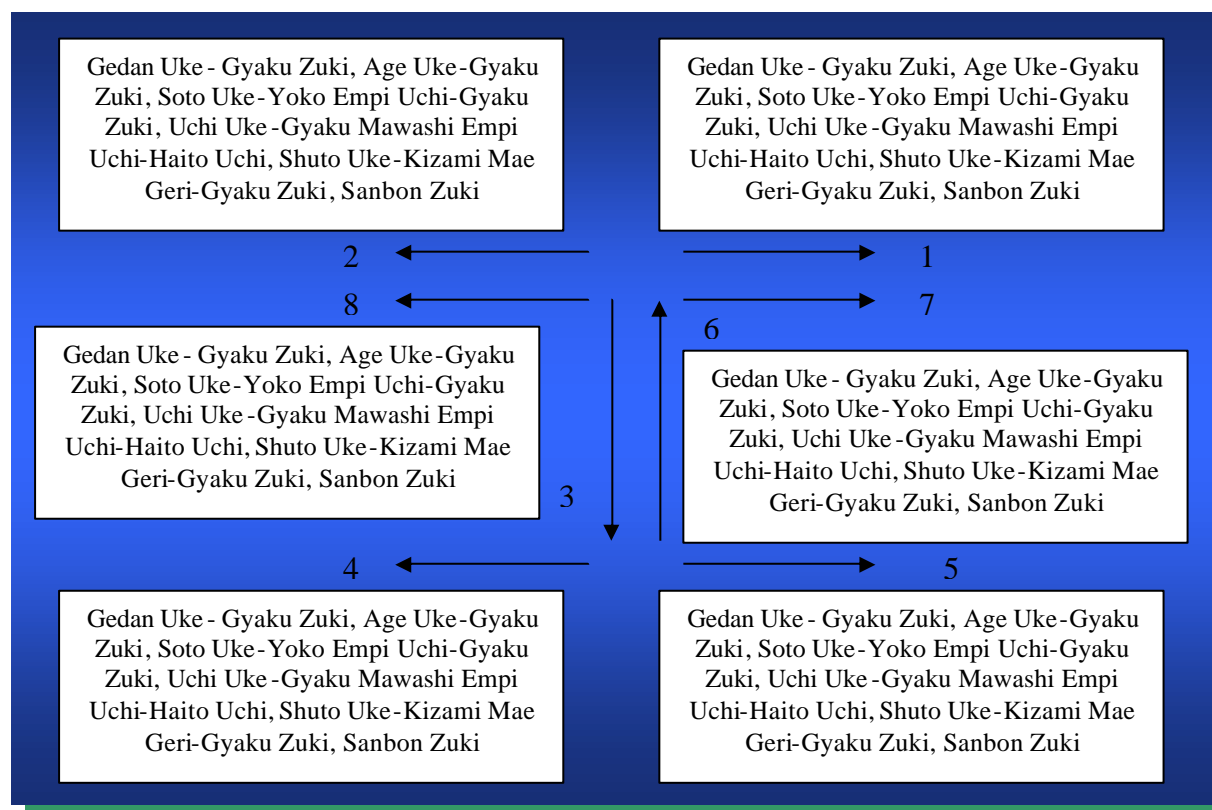

Prüfungsinhalte 5. Kyu

- 1.) Kihon Kata 5.Kyu
- 2.) Shiho Gyaku Zuki & Shiho Uraken Uchi
- 3.) Makiwara: Kizami Zuki & Ushiro Geri
- 4.) Kata – Heian Shodan, Nidan, Sandan & Yondan
- 5.) Goshin Kumite Heian Shodan, Nidan, Sandan & Yondan

Uke Kata 5.Kyu

Kampfkunstschule Martino Fromm

Willem Barents Straße 8, 18106 Rostock

Homepage: MartinoFromm.de, Email: Kampfkunst@martinofromm.de, Tel.: 01736411015

Geru Kata 5. Kyu

Beide Kata (Uke & Geru) werden hintereinander ausgeführt, dabei geht der Ausführende nicht nach der ersten kata in Shizentei, sondern beginnt direkt nach der letzten Technik mit der Geru Kata.