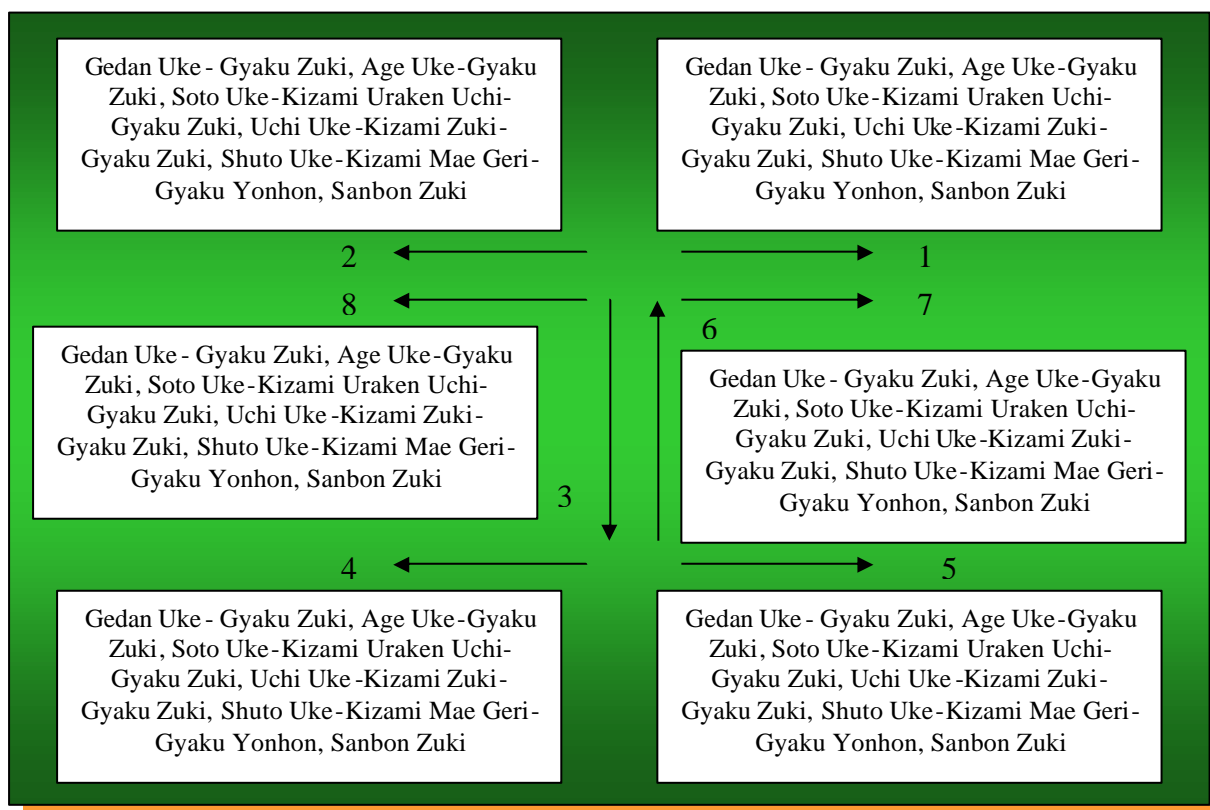

## Prüfungsinhalte 6. Kyu

- 1.) Kihon Kata 6.Kyu
- 2.) Shiho Gyaku Zuki
- 3.) Makiwara: Gyaku Zuki & Ura Mawashi Geri
- 4.) Kata – Heian Shodan, Nidan & Sandan
- 5.) Goshin Kumite Heian Shodan, Nidan & Sandan

### Uke Kata 6.Kyu

Beide Kata (Uke & Geri) werden hintereinander ausgeführt, dabei geht der Ausführende nicht nach der ersten kata in Shizentei, sondern beginnt direkt nach der letzten Technik mit der Geri Kata.