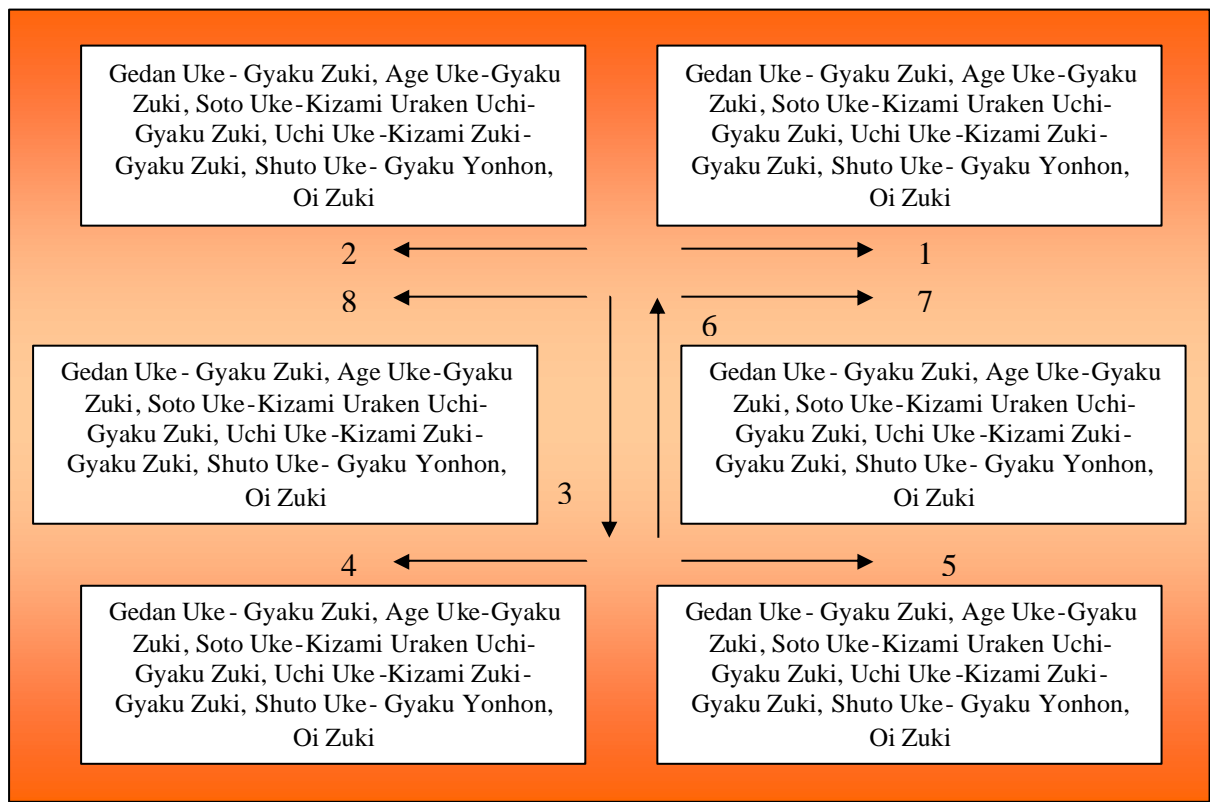

Prüfungsinhalte 7. Kyu

- 1.) Kihon Kata 7.Kyu
- 2.) Shiho Gyaku Zuki
- 3.) Makiwara: Yoko Geri ke age / ke komi & Mawashi Geri
- 4.) Kata – Heian Shodan & Nidan
- 5.) Goshin Kumite Heian Shodan & Nidan

Uke Kata 7.Kyu

Beide Kata (Uke & Geri) werden hintereinander ausgeführt, dabei geht der Ausführende nicht nach der ersten kata in Shizentei, sondern beginnt direkt nach der letzten Technik mit der Geri Kata.