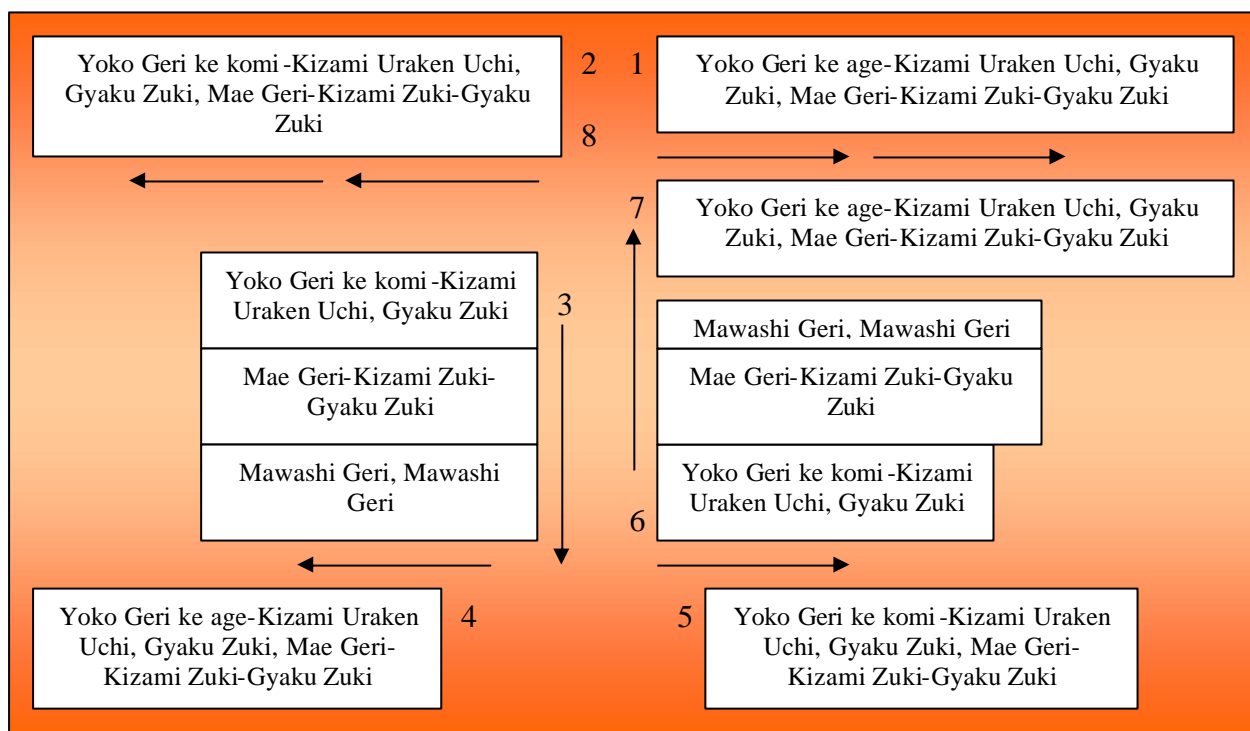

Kampfkunstschule Martino Fromm

Willem Barents Straße 8, 18106 Rostock

Homepage: MartinoFromm.de, Email: Kampfkunst@martinofromm.de, Tel.: 01736411015

Geru Kata 7 Kyu